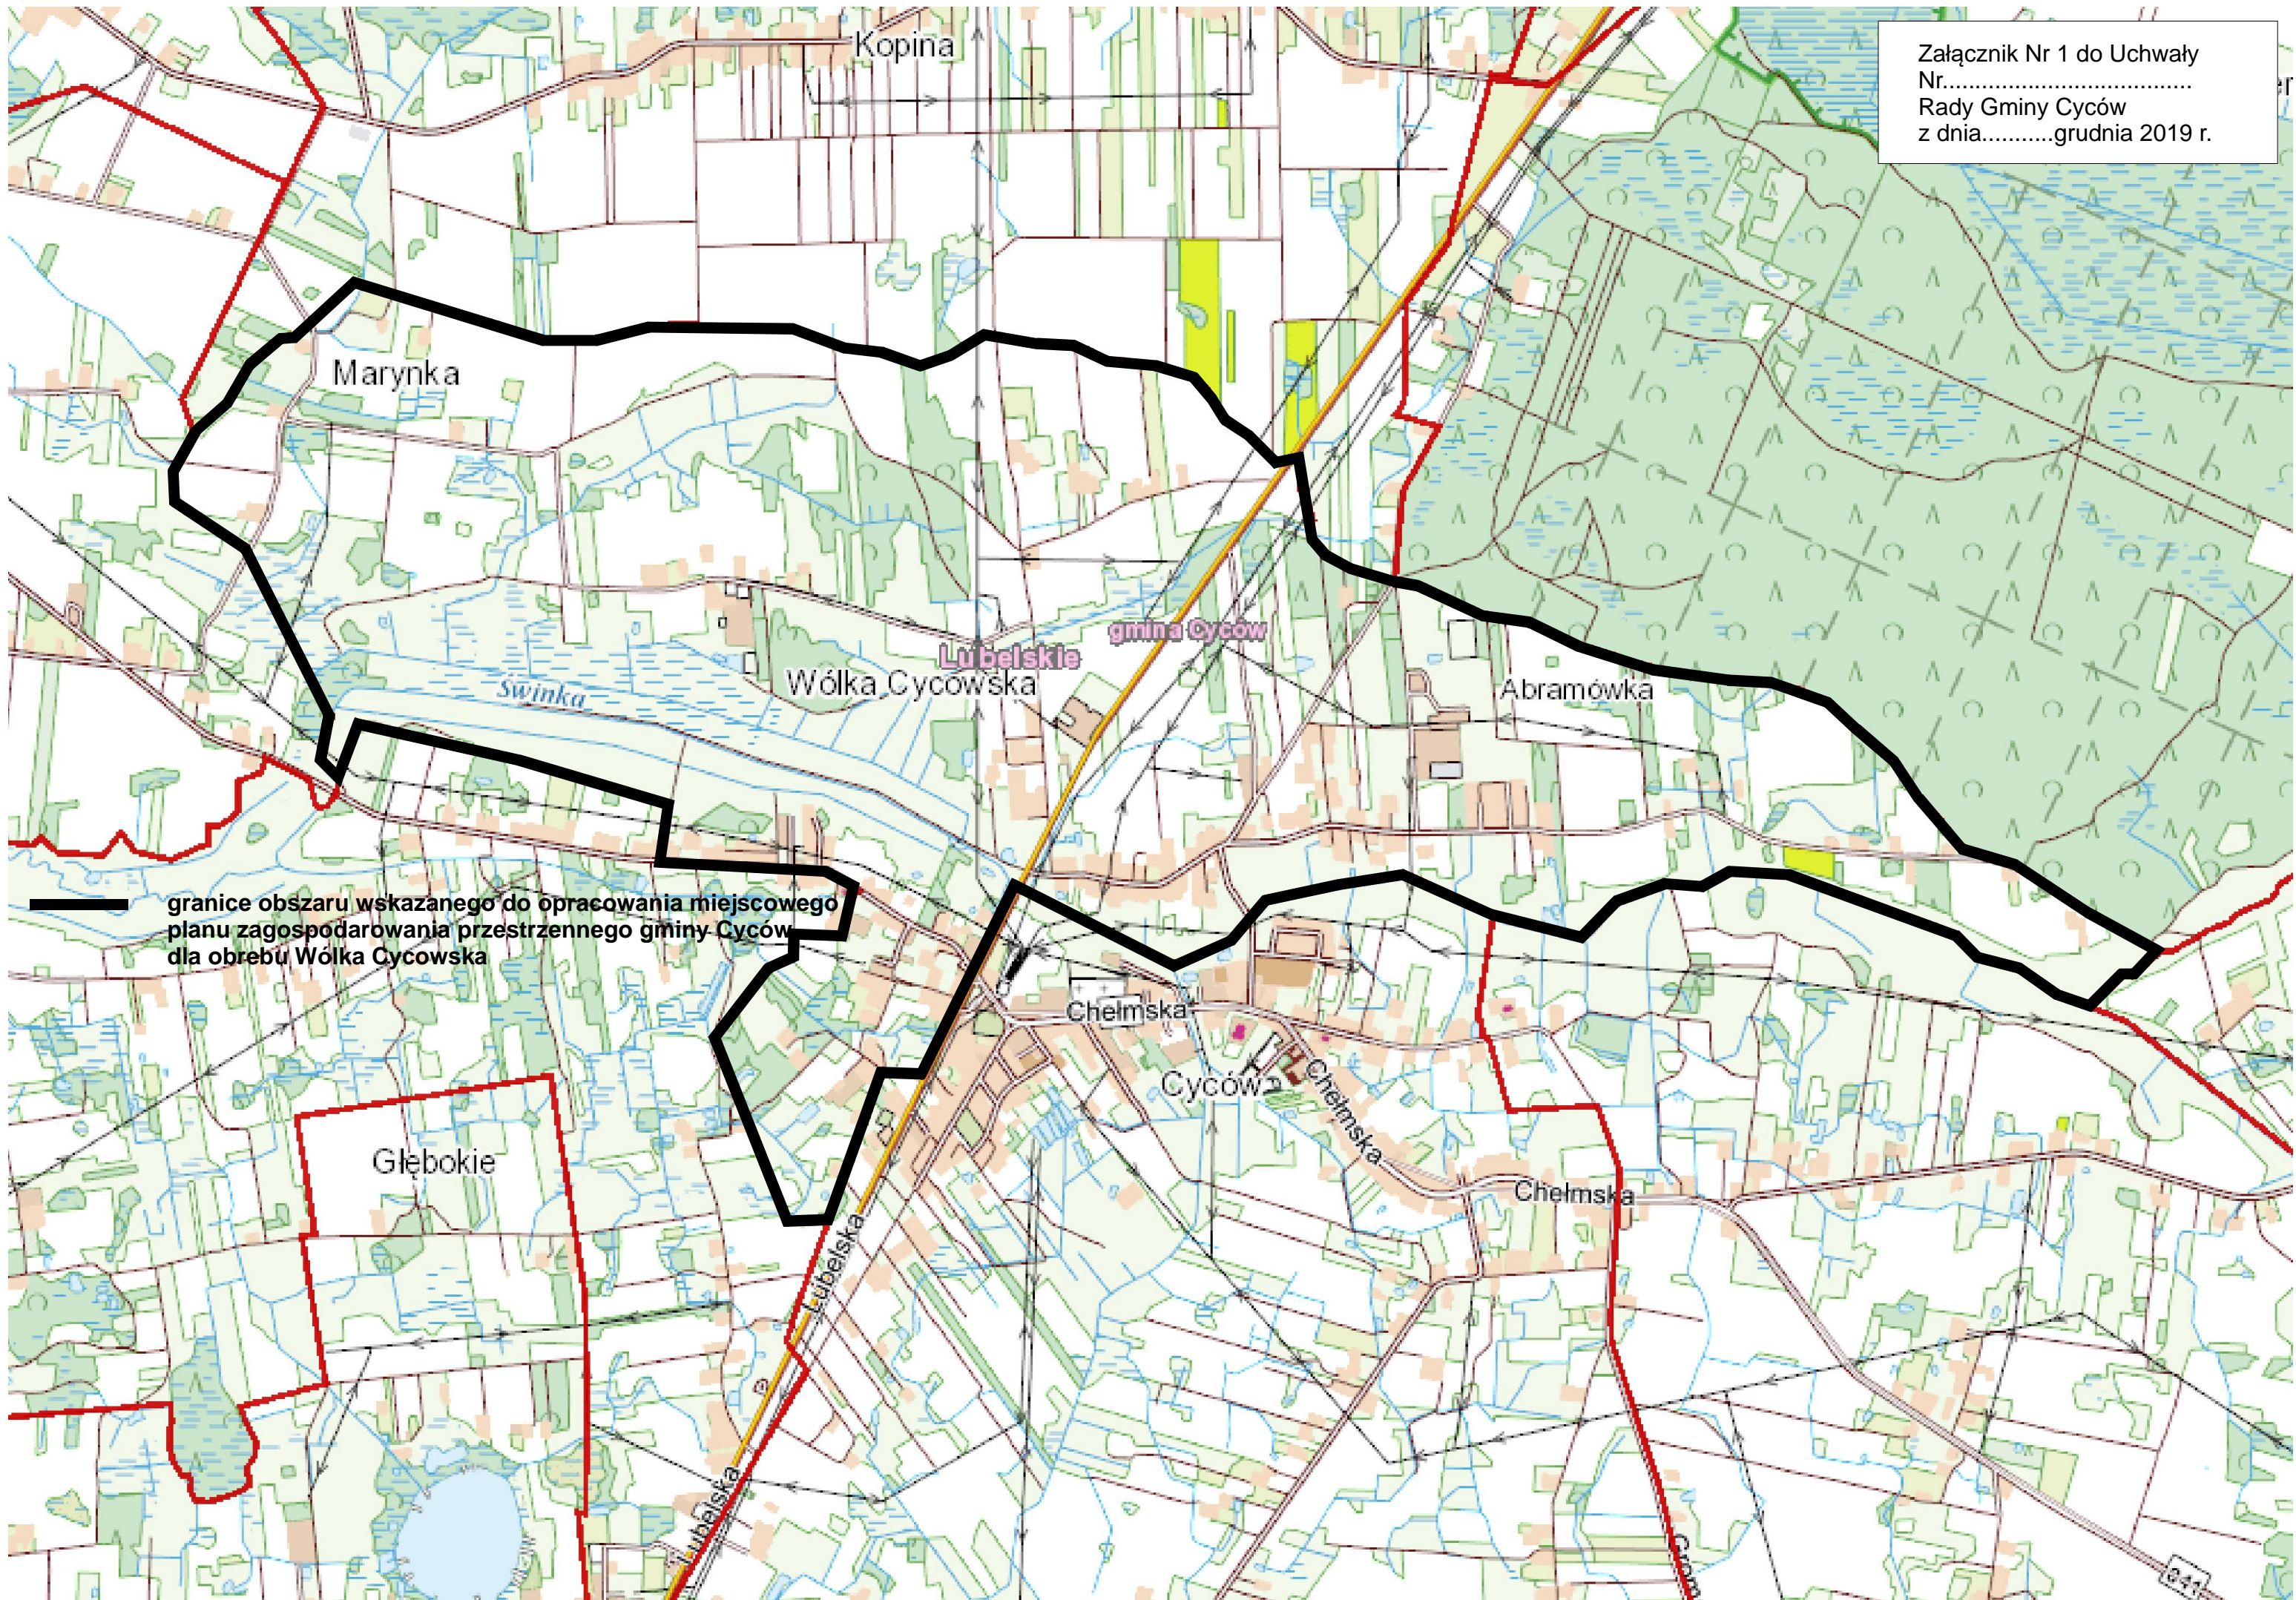

Załącznik Nr 1 do Uchwały
Nr.....
Rady Gminy Cyców
z dnia.....grudnia 2019 r.

— granice obszaru wskazanego do opracowania miejscowego planu zagospodarowania przestrzennego gminy Cyców dla okolicy Wólka Cycowska